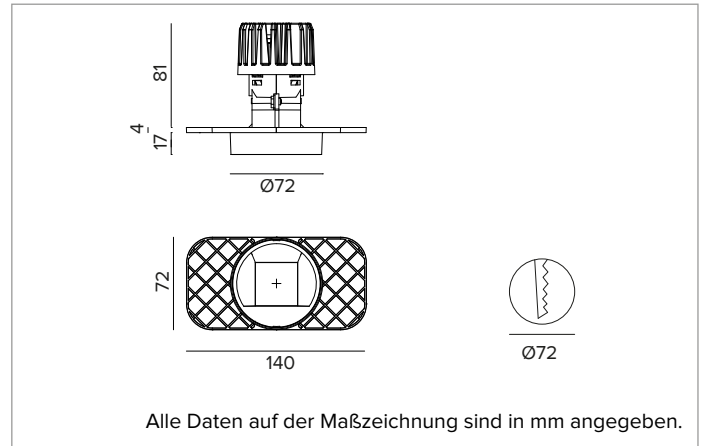

1T8563ELTR | CCTEVO WALL WASHER 78

LED-Einbau-Downlight als Trimless-Version

		3000K	H(m)	D1(m)	D2(m)	E _{max} (lx)	
		Ra90	42°	73°			
		Fixture Power	13W	1	0.83	1.56	876
		Source Flux	1606lm	2	1.65	3.11	219
		Fixture Flux	972lm	3	2.48	4.67	97
		Efficacy	73lm/W	4	3.31	6.23	55
TS1393	I _{max} =625cd/klm	I _{max}	1003cd	5	4.13	7.78	35

MECHANISCHE MERKMALE

Wärmeabführung aus schwarz lackiertem Druckguss-Aluminium. Struktur aus schwarzem Thermoplast, Cut-Off-Front aus schwarz lackiertem Thermoplast. Silikondichtung gegen das Eindringen von Wasser und Staub. Trimless-Version mit Trägerelement für den versenkten Einbau in Gipskarton.
Farbe und Oberfläche: Tiefschwarz
Gewicht: 0,41Kg
Version: TRIMLESS
Schutzart: IP20 eingebauter Leuchtenteil
Schutzart: IP54 von unten